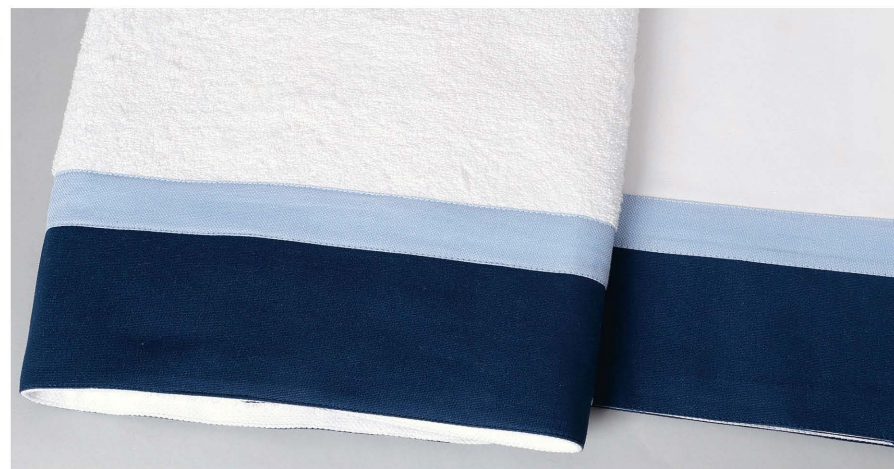

132813
Λαδόπανο