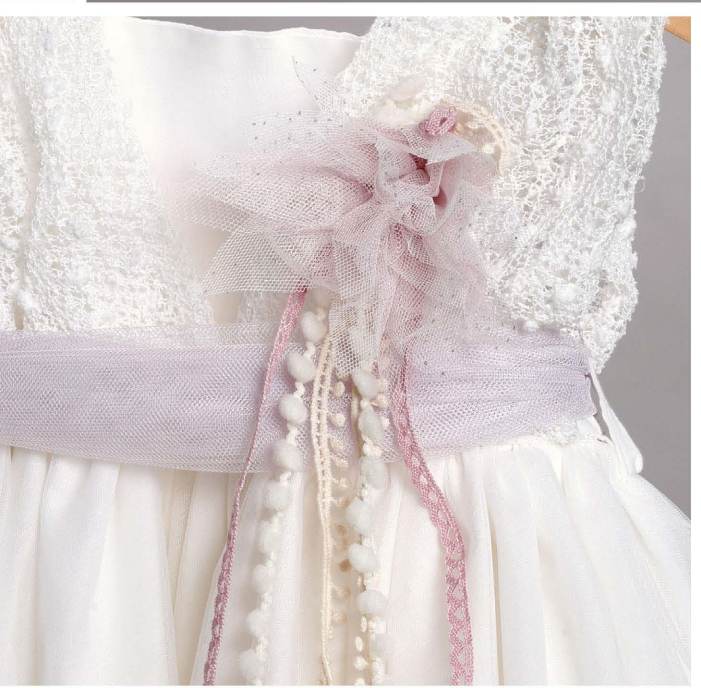

222834
Λαδόπανο

2836-2 Εκρού φόρεμα από τούλι κεντητό με λουλουδάκια στολισμένο με τούλινα λουλούδια.

222836
Λαδόπανο

2838-2 Εκρού φόρεμα από τούλι και δαντέλα
στο μπούστο στολισμένο με τούλινη
ζώνη και λουλούδι.