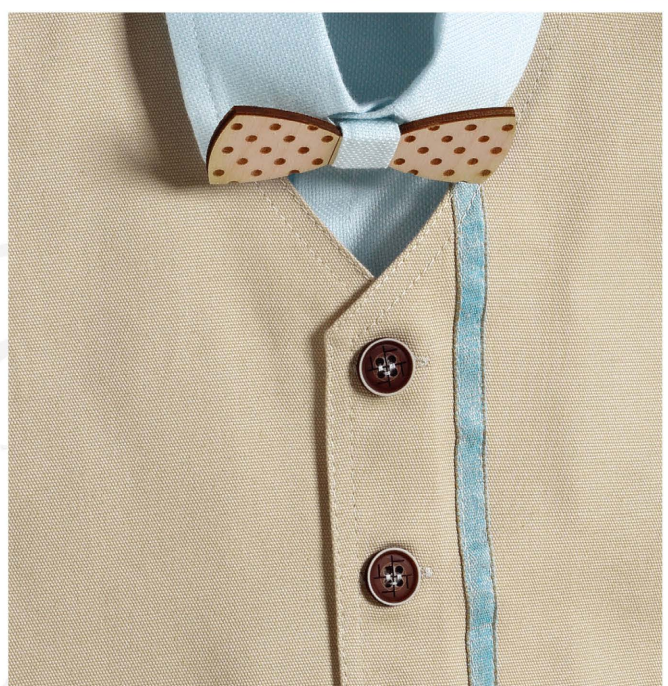

122811
Λαδόπανο

2813-1 Εκρού καρπαρντίνα παντελόνι, ραφ βαμβακερό πουκάμισο και εκρού καρπαρντίνα γιλέκο.

112813
Λαδόπανο

2813-2 Μπεζ καμπαρντίνα παντελόνι, βεραμάν βαμβακερό
πουκάμισο και μπεζ καμπαρντίνα γιλέκο.