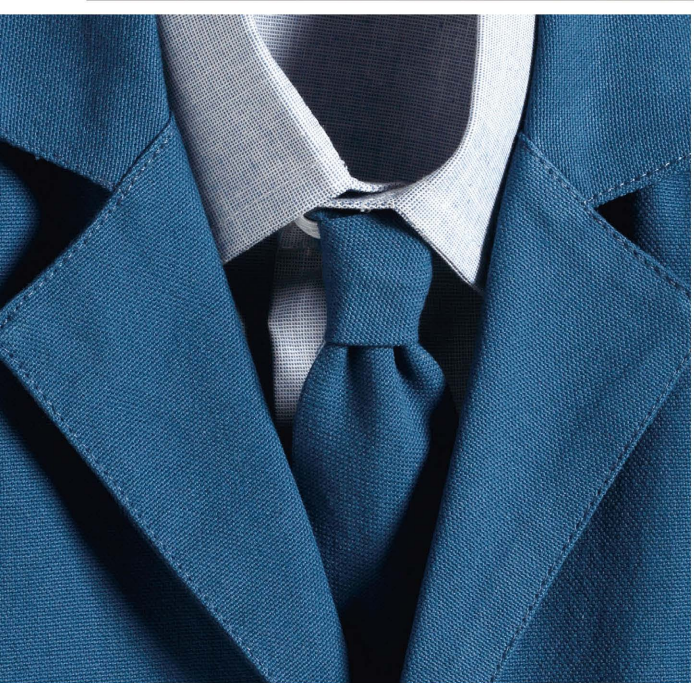

132821
Λαδόπανο