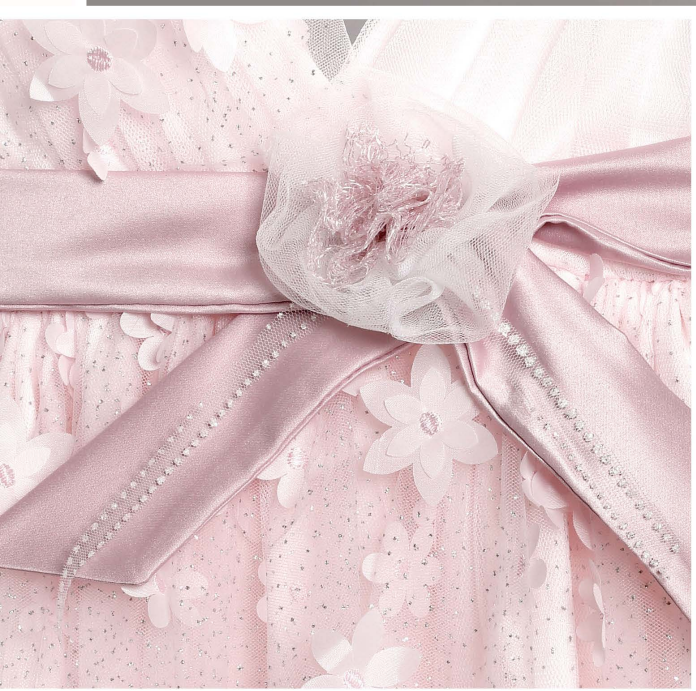

222828
Λαδόπανο

2830-2 Εκρού φόρεμα από ιριζέ τούλι
κεντημένο με λουλούδια στολισμένο
με σατέν ζώνη και τούλινο λουλούδι.

222830
Λαδόπανο

2830-4 Ροζ φόρεμα από ιριζέ τούλι
κεντημένο με λουλούδια στολισμένο
με σατέν ζώνη και τούλινο λουλούδι.