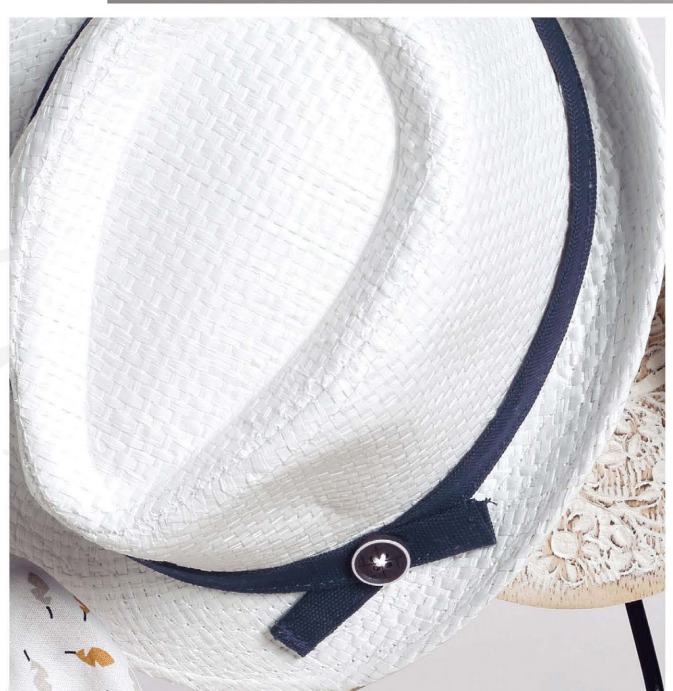

112819
Λαδόπανο

2819-2 Σιέλ λινό παντελόνι, άσπρο εμπριμέ βαμβακερό πουκάμισο και μπεζ καμπαρντίνα γιλέκο.

122819
Λαδόπανο

2819-3 Μπλε λινό παντελόνι, άσπρο εμπριμέ βαμβακερό πουκάμισο και μπεζ καμπαρντίνα γιλέκο.