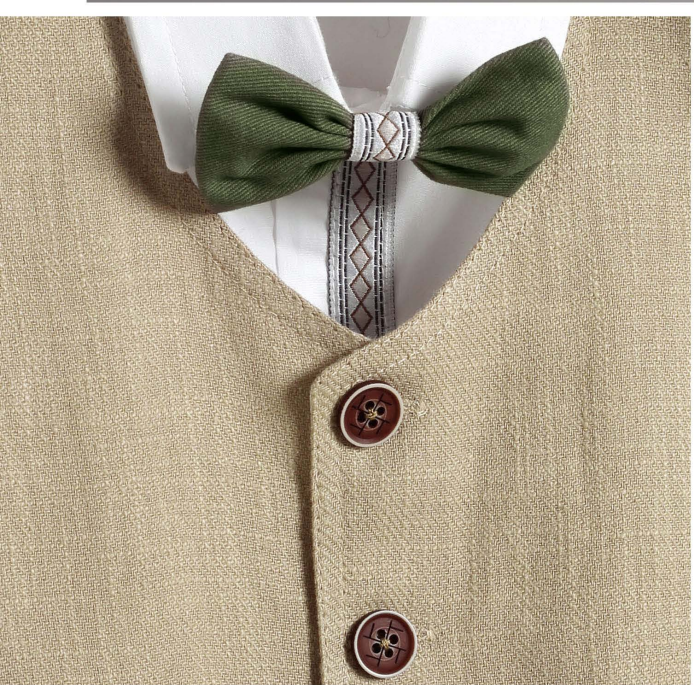

email: info@newlifegarments.com
www.newlifegarments.com

new life

boys collection 6 - 36

2801-1 Λαδί καμπαρντίνα παντελόνι,
άσπρο βαμβακερό πουκάμισο
και μπεζ καμπαρντίνα γιλέκο.

112801
Λαδόπανο

2801-2 Ραφ καμπαρντίνα παντελόνι,
άσπρο βαμβακερό πουκάμισο
και γκρι καμπαρντίνα γιλέκο.