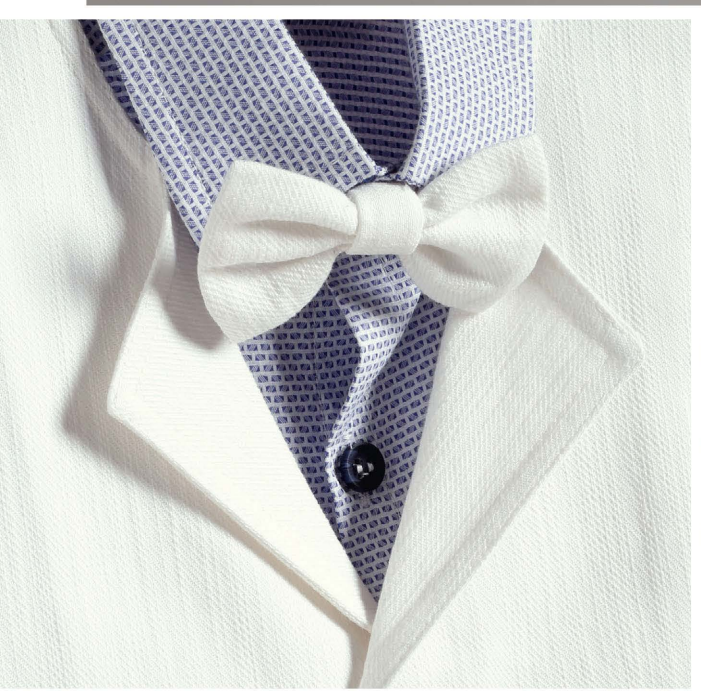

222803
Λαδόπανο