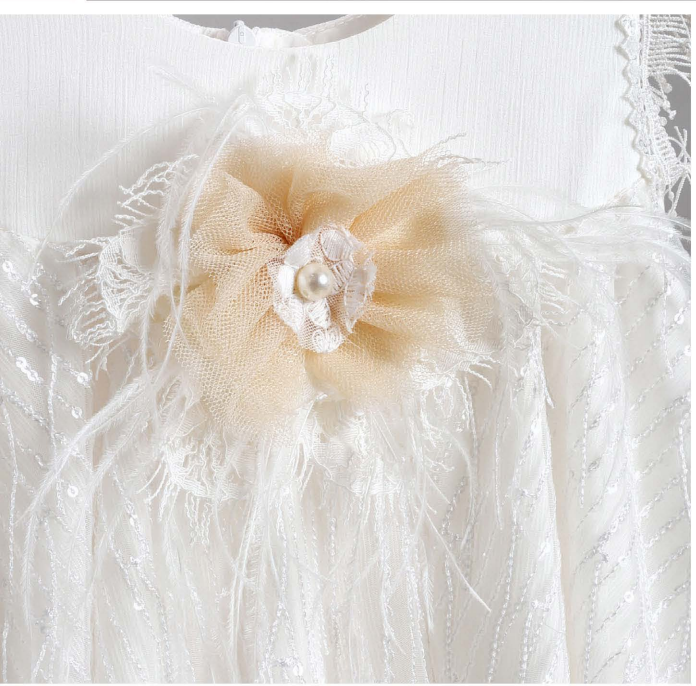

222802
Λαδόπανο

2804-2 Εκρού σατέν φόρεμα στολισμένο με σατέν λουλούδι και πέρλες.

222804
Λαδόπανο

2806-3 Μπεζ φόρεμα από δαντέλα στολισμένο με τούλινη ζώνη και λουλούδια.

232806
Λαδόπανο

2808-2 Εκρού μπροντερί βαμβακερό φόρεμα
στολισμένο με πλεκτή ζώνη και λουλούδια.