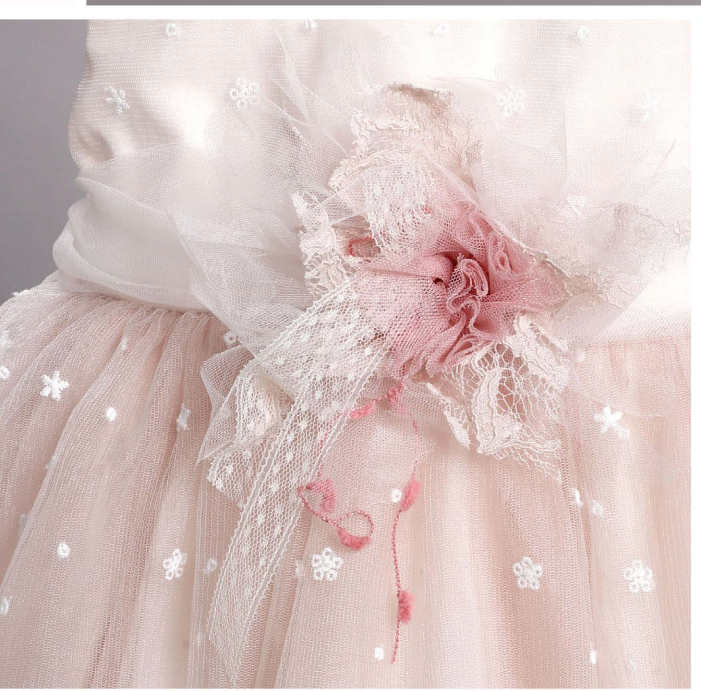

222814
Λαδόπανο

2816-2 Εκρού φόρεμα από δαντέλα
στολισμένο με μεταξωτή ζώνη
και τούλινα λουλούδια.

222816
Λαδόπανο

2818-2 Εκρού φόρεμα από δαντέλα στολισμένο με τούλινη ζώνη και λουλούδι.

222818
Λαδόπανο

2818-3 Μπεζ φόρεμα από δαντέλα
στολισμένο με τούλινη ζώνη και λουλούδι.