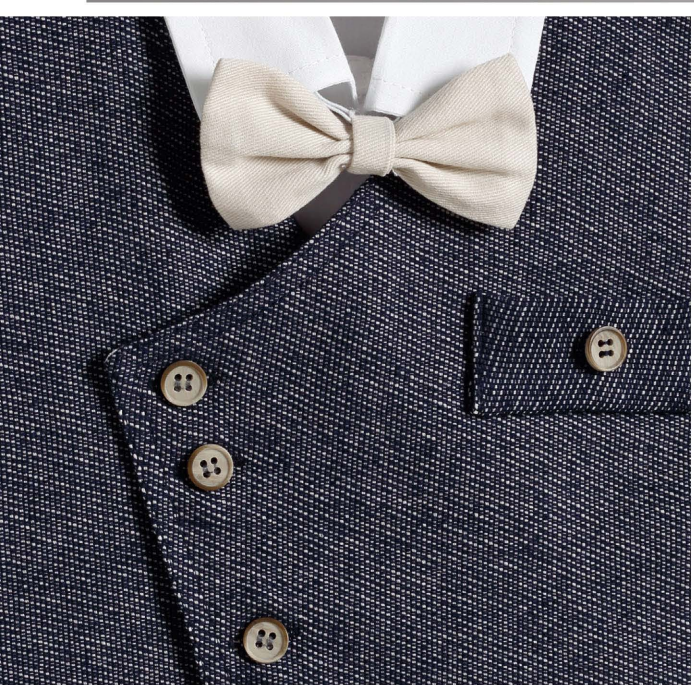

112817
Λαδόπανο