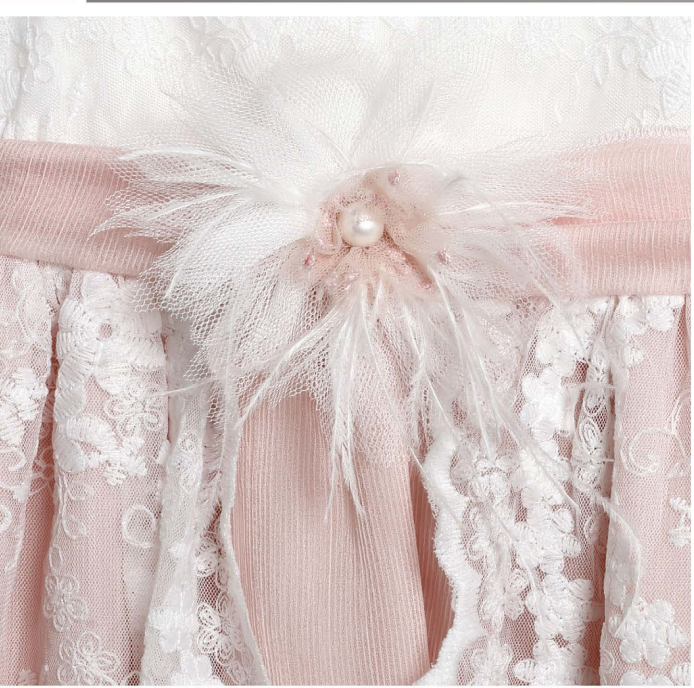

2814-2 Εκρού φόρεμα από δαντέλα
στολισμένο με τούλινες γιρλάντες
και μουσελίνα λουλούδια.

232812
Λαδόπανο