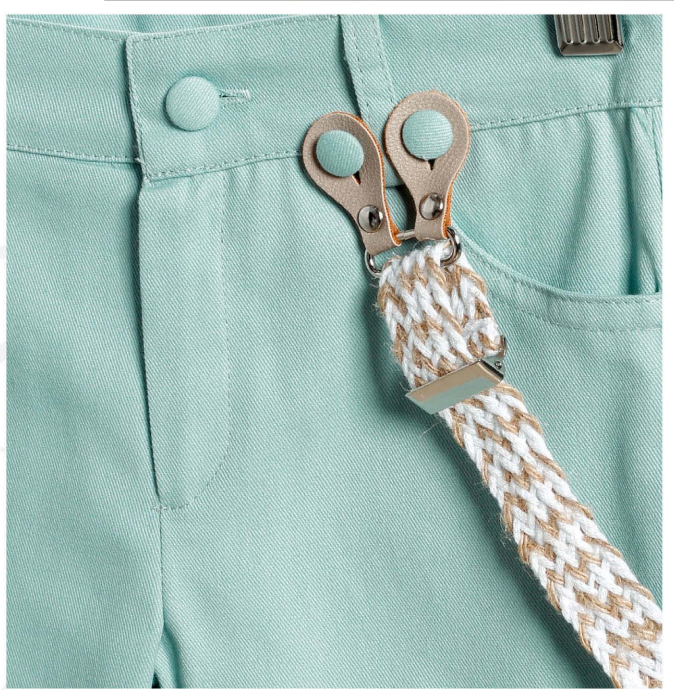

132815
Λαδόπανο

2817-1 Μπεζ καμπαρντίνα παντελόνι, άσπρο βαμβακερό πουκάμισο και μπλε καμπαρντίνα γιλέκο.

112817
Λαδόπανο

2817-2 Βεραμάν καμπαρντίνα παντελόνι, άσπρο βαμβακερό πουκάμισο και μπεζ καμπαρντίνα γιλέκο.