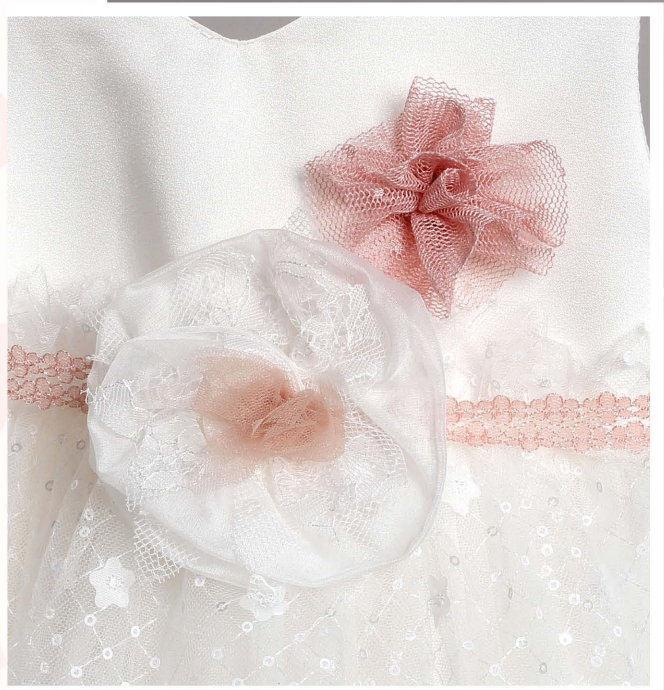

2838-2 Εκρού φόρεμα από τούλι και δαντέλα
στο μπούστο στολισμένο με τούλινη
ζώνη και λουλούδι.

222836
Λαδόπανο