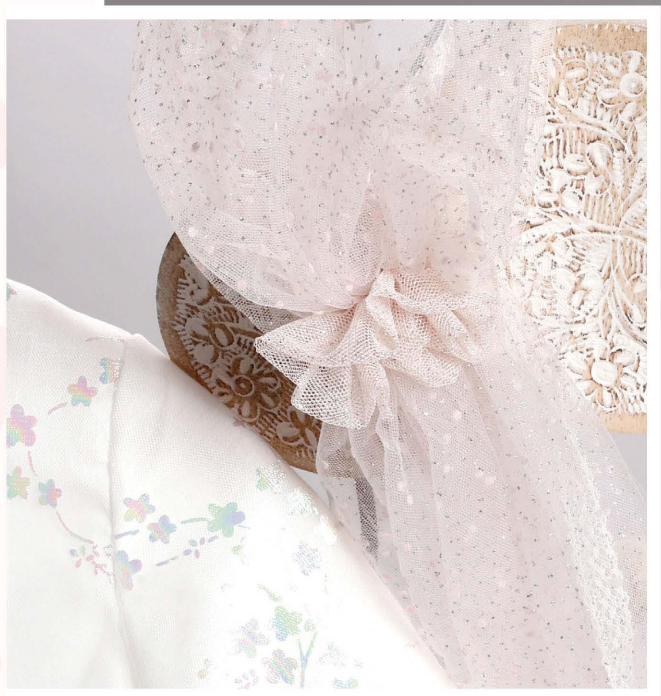

2834-2 Εκρού βαμβακερό σαλβάρι με ξεχωριστό τοπ στολισμένο με λινή ζώνη και πλεκτά κρόσσια.

222832
Λαδόπανο