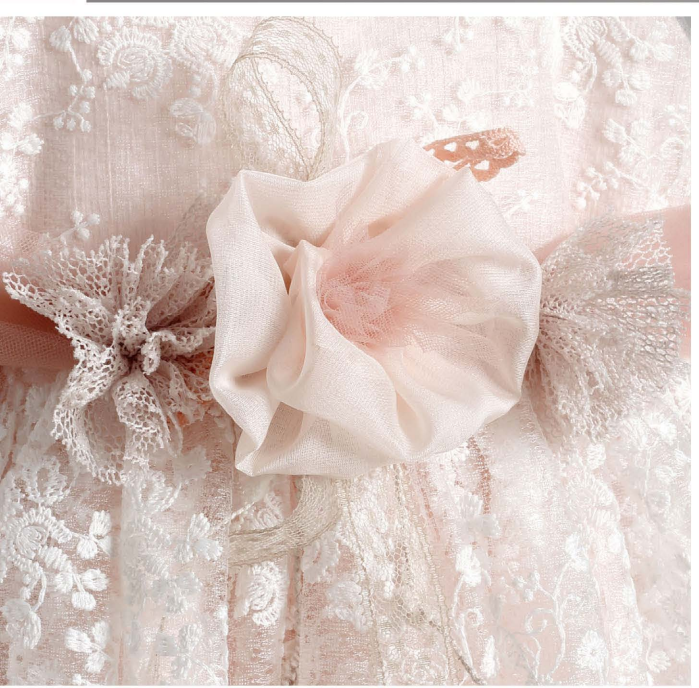

222802
Λαδόπανο

2804-2 Εκρού σατέν φόρεμα στολισμένο με σατέν λουλούδι και πέρλες.

222804
Λαδόπανο

2806-3 Μπεζ φόρεμα από δαντέλα στολισμένο με τούλινη ζώνη και λουλούδια.

232806
Λαδόπανο

2808-2 Εκρού μπροντερί βαμβακερό φόρεμα
στολισμένο με πλεκτή ζώνη και λουλούδια.